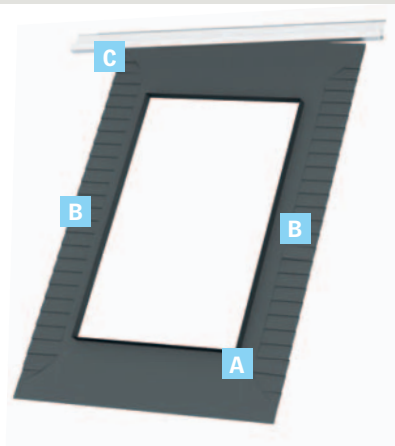

Alátétfólia jellemzők

Vízzáró kapcsolatot biztosít az ablak és a tetőfólia között

Erősített sarkok a könnyű és tökéletes illeszkedéshez

A sarkoknál az átlapoló fülek vízzáró kapcsolatot biztosítanak

A redőket könnyű rásimítani a lécekre

Az alátét fólia azon része, amely az ablaktokhoz kapcsolódik, a könnyű rögzíthetőség érdekében nincs redőzve. A termék az előre felvitt butilcsíkokkal válik teljessé.

Műszaki jellemzők

Alátét fólia – BFX

Tetőhajlás: 15°–90°

Előnyök

Tökéletes illeszkedés

Okosan megtervezett, szabadalmaztatott, redőkkel ellátott termék, amely könnyűvé teszi az alátét fólia rásimítását a lécekre, és biztosítja, hogy tökéletesen vízzáró kapcsolat jöjjön létre.

Egyszerű és biztos kapcsolat

Az alátét fólia egy darabban kapható, erősített sarkokkal, és pontosan illeszkedik az ablaknyílásra a vízzáró és gyors beépítés érdekében.

Vízvezető csatorna

Az öntartó vízvezető csatorna segít fixen tartani az alátét fóliát, miközben elvezeti a vizet az ablak környezetéből.