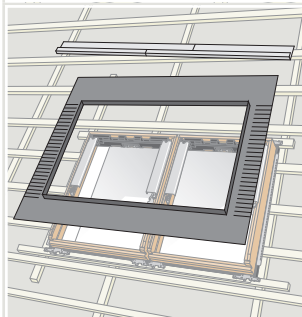

Alátétfólia jellemzők

Vízzáró kapcsolatot biztosít az ablak és a tetőfólia között

Erősített sarkok a könnyű és tökéletes illeszkedéshez

A sarkoknál az átlapoló fülek vízzáró kapcsolatot biztosítanak

A redőket könnyű rásimítani a lécekre

Öntartó vízvezető csatorna, amely elviszi a vizet az ablaktól

Az alátétfóliát klipszekkel kell rögzíteni

Vízzáró kapcsolatra tervezve

Szóló beépítés
BFX -K- 1000

Kettős beépítés
EBY segéd-
szarufával
BDX -K- 1010

Az alátét fólia azon része, amely az ablaktokhoz kapcsolódik, a könnyű rögzíthetőség érdekében nincs redőzve. A termék az előre felvitt butilcsíkokkal válik teljessé.

Műszaki jellemzők

Alátét fólia – BFX

Tetőhajlás: 15°–90°

Előnyök

Tökéletes illeszkedés

Okosan megtervezett, szabadalmaztatott, redőkkel ellátott termék, amely könnyűvé teszi az alátét fólia rásimítását a lécekre, és biztosítja, hogy tökéletesen vízzáró kapcsolat jöjjön létre.