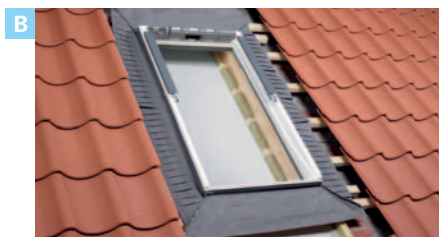

Alátétfólia jellemzők

Vízzáró kapcsolatot biztosít az ablak és a tetőfólia között

Erősített sarkok a könnyű és tökéletes illeszkedéshez

A sarkoknál az átlapoló fülek vízzáró kapcsolatot biztosítanak

A redőket könnyű rásimítani a lécekre

Tetőhajlás: 15°–90°

Előnyök

Tökéletes illeszkedés

Okosan megtervezett, szabadalmaztatott, redőkkel ellátott termék, amely könnyűvé teszi az alátét fólia rásimítását a lécekre, és biztosítja, hogy tökéletesen vízzáró kapcsolat jöjjön létre.