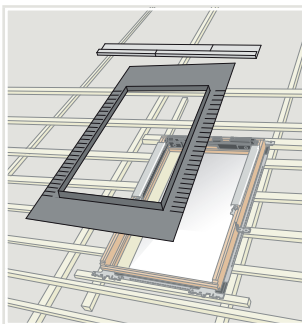

Eredeti VELUX termékek a biztonságos beépítésért

BFX 1000

Tovább-
fejlesztve

New Generation
novation
ouvelle

VELUX

Alátétfólia és vízvezető csatorna

- Az ablakmérethez való tökéletes illeszkedés egyszerű és biztonságos beépítést biztosít
- Könnyű rögzíteni az ablakhoz, és ráigazítani a lécekre
- A páraáteresztő fólia minimalizálja a páralecsapódás kockázatát
- Az öntapadó sarkok az átlapoló fülekkel vízzáró beépítést biztosítanak
- Az alátétfólia mind sík, mind profilos tetőfedő anyag esetén használható
- Állítható és öntartó vízvezető csatorna, melyhez az alátétfólia klipszekkel rögzíthető

Alátétfólia jellemzők

Vízzáró kapcsolatot biztosít az ablak és a tetőfólia között

Erősített sarkok a könnyű és tökéletes illeszkedéshez

A sarkoknál az átlapoló fülek vízzáró kapcsolatot biztosítanak

A redőket könnyű rásimítani a lécekre

Öntartó vízvezető csatorna, amely elviszi a vizet az ablaktól

Az alátétfóliát klipszekkel kell rögzíteni

Vízzáró kapcsolatra tervezve

Szóló beépítés
BFX -K- 1000

Kettős beépítés
EBY segéd-
szarufával
BDX -K- 1010

Az alátét fólia azon része, amely az ablaktokhoz kapcsolódik, a könnyű rögzíthetőség érdekében nincs redőzve. A termék az előre felvitt butilcsíkokkal válik teljessé.

Műszaki jellemzők

Alátét fólia – BFX